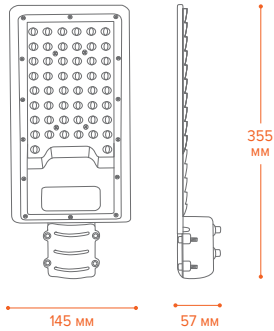

УЛИЧНЫЕ КОНСОЛЬНЫЕ СВЕТИЛЬНИКИ

STL-04

STL-50W/04