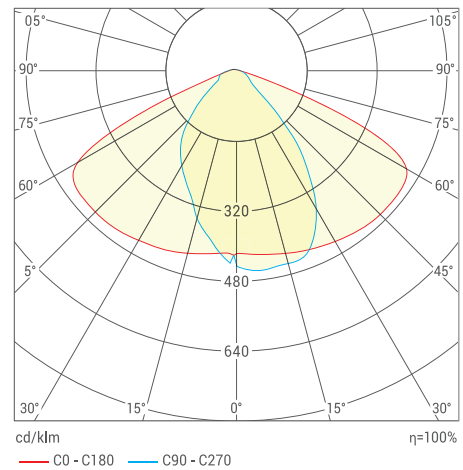

STL-100W/04