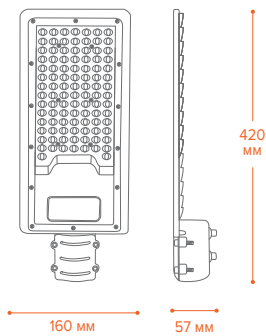

STL-100W/04