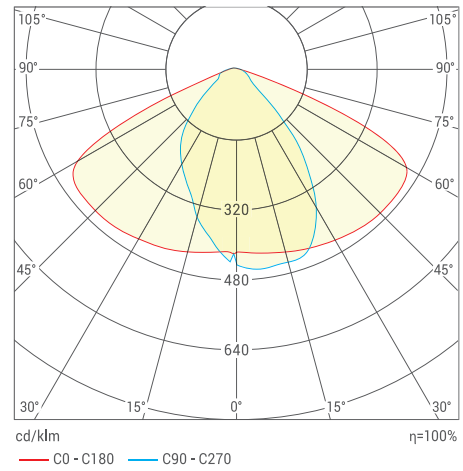

УЛИЧНЫЕ КОНСОЛЬНЫЕ СВЕТИЛЬНИКИ

STL-04

STL-50W/04